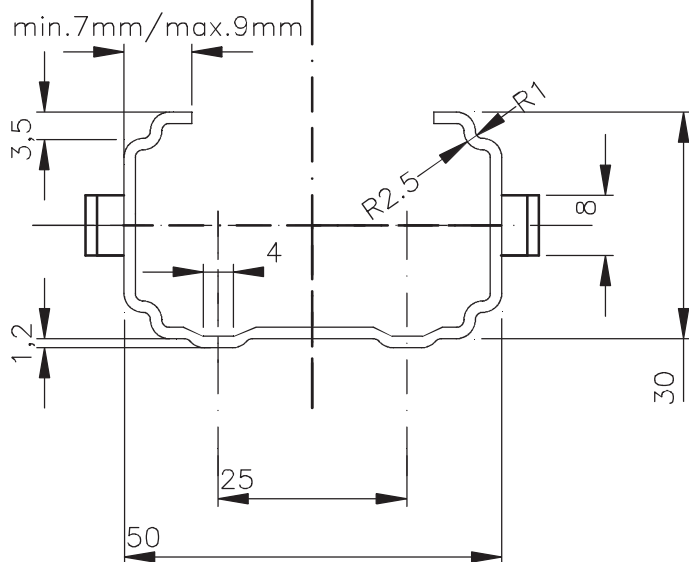

ŘEZ PROFILEM SLOUPKU

Poznámka: SLOUPEK JE STANDARDNĚ VYRÁBĚN V DÉLCE 2500 mm

	DATUM:	JMÉNO:	PODPIS:	MATERIÁL:	POVRCHOVÁ ÚPRAVA	REVIZE:	DNE:	SCHVÁLIL:
	KRESLIL:	24.11.2008		ROZMÉR:	106x1,5	TOLERANCE PODLE ISO 2768-1		
	KONTROLOVAL:			JAKOST:	alt. 1 DX51D+ZM175	Zn - ČSN EN ISO 1461 - min. 50µm		
	SCHVÁLIL:			alt. 2 DX51D+Z275	BEZ POVRCHOVÉ ÚPRAVY	LISTŮ:		
NÁZEV - ZAKÁZKA					ČÍSLO VÝKRESU:			
VINOHRADNICKÝ SLOUPEK ŘADOVÝ 50x30					2008 - 2/11			