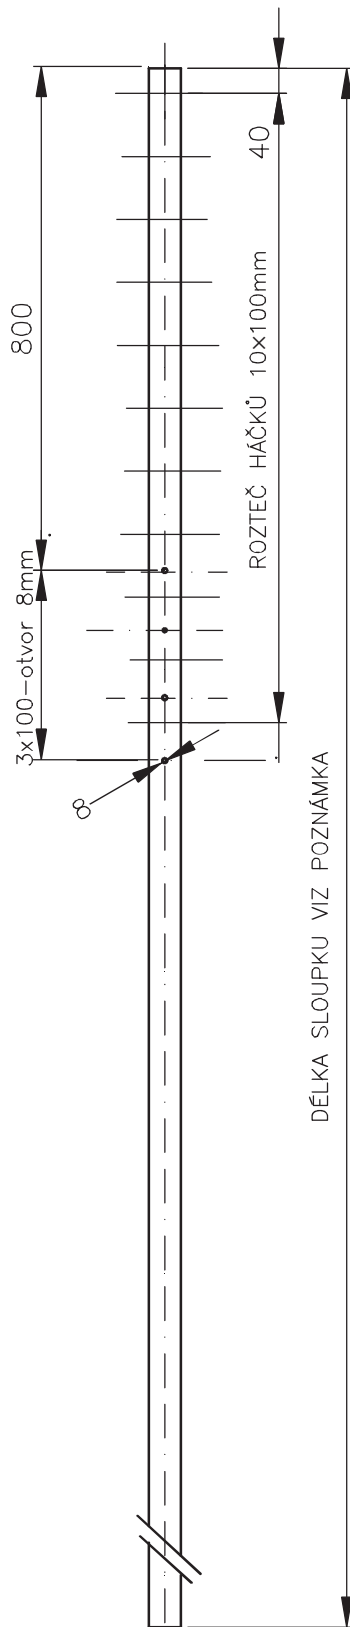

ŘEZ PROFILEM SLOUPKU

Poznámka: SLOUPEK JE STANDARDNĚ VYRÁBĚN V DÉLCE 2500 mm

	DATUM:	JMÉNO:	PODPIS:	MATERIÁL:	POVRCHOVÁ ÚPRAVA	REVIZE:	DNE:	SCHVÁLIL:
	KRESLIL:	24.11.2008		ROZMÉR:	106x1,5	TOLERANCE PODLE ISO 2768-1		
	KONTROLOVAL:			JAKOST:	alt. 1 DX51D+ZM175	Zn - ČSN EN ISO 1461 - min. 50µm		
	SCHVÁLIL:			alt. 2 DX51D+Z275	BEZ POVRCHOVÉ ÚPRAVY	LISTŮ:		
NÁZEV - ZAKÁZKA					ČÍSLO VÝKRESU:			
VINOHRADNICKÝ SLOUPEK ŘADOVÝ 50x30					2008 - 2/11			